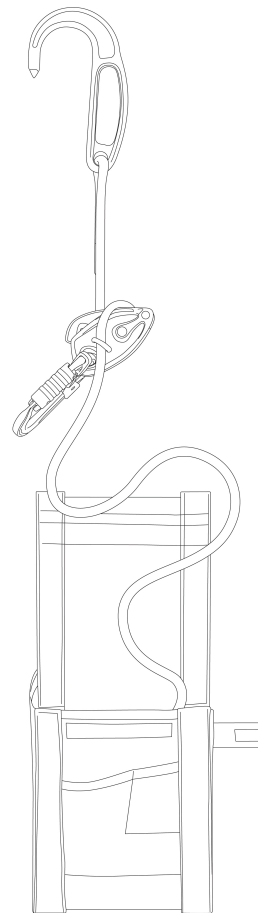

PERSONALISIERUNGSANFRAGE

EXO CUSTOM

Access
the
inaccessible®

Seilfarbe

Schwarz

Beige

Seillänge

5 bis 150 Meter: von 5 bis 50 Meter in 5-Meter-Längen und von 50 bis 150 Meter in 10-Meter-Längen

Abseilgerät

EXO AP (rot) mit Anti-Panik-Funktion und geschlossenem Umlenkpunkt

EXO (schwarz) ohne Anti-Panik-Funktion und mit offenem Umlenkpunkt

Anschlag-Verbindungselement

Am'D TRIACT-LOCK + CAPTIV

Am'D TRIACT-LOCK schwarz + CAPTIV

HOOK-Haken

EASHOOK OPEN schwarz

Verbindungselement für den Gurt

Wahl bezüglich des Verbindungselements für die Verbindung mit dem Gurt

Am'D TWIST-LOCK schwarz + CAPTIV

Am'D TRIACT-LOCK + CAPTIV

Am'D TRIACT-LOCK schwarz + CAPTIV

Verpackung

Ohne Transportsack
Als Option für alle Sets verfügbar und verpflichtend für Längen zwischen 40 und 75 Meter

EXO-Tasche

EXO-Tasche schwarz

Professioneller Transportsack:

BUCKET 15 schwarz

BUCKET 30 schwarz