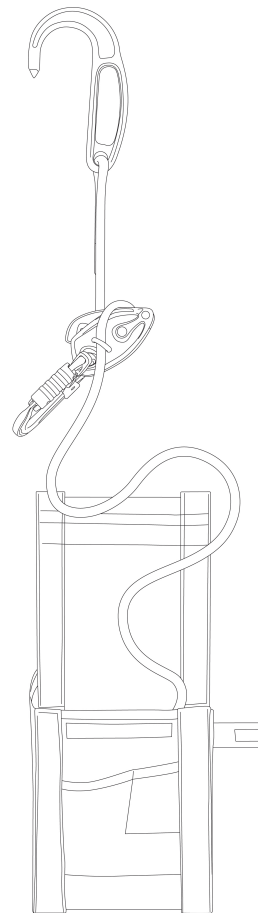

RICHIESTA DI
PERSONALIZZAZIONE

EXO CUSTOM

Access
the
inaccessible®

Colore della corda

Nero

Beige

Lunghezza della corda

Da 5 a 150 metri: per lunghezza di 5 metri tra 5 e 50 metri e per lunghezza di 10 metri tra 50 e 150 metri

Discensore

EXO AP rosso
con funzione
antipanico e freno
chiuso

EXO nero
senza funzione
antipanico e con
freno aperto

Connettore di ancoraggio

Am'D TRIACT-LOCK + CAPTIV

Am'D TRIACT-LOCK nero + CAPTIV

Gancio HOOK

EASHOOK OPEN nero

Connettore sull'imbracatura

Possibilità di scegliere il connettore di collegamento all'imbracatura

Am'D TWIST-LOCK nero + CAPTIV

Am'D TRIACT-LOCK + CAPTIV

Am'D TRIACT-LOCK nero + CAPTIV

Confezione

-

Senza sacca

Opzione disponibile per ogni kit, e obbligatorio per i cordini tra 40 e 75 metri

Sacca EXO

Sacca EXO nera

Sacca professionale:

BUCKET 15 nera

BUCKET 30 nera