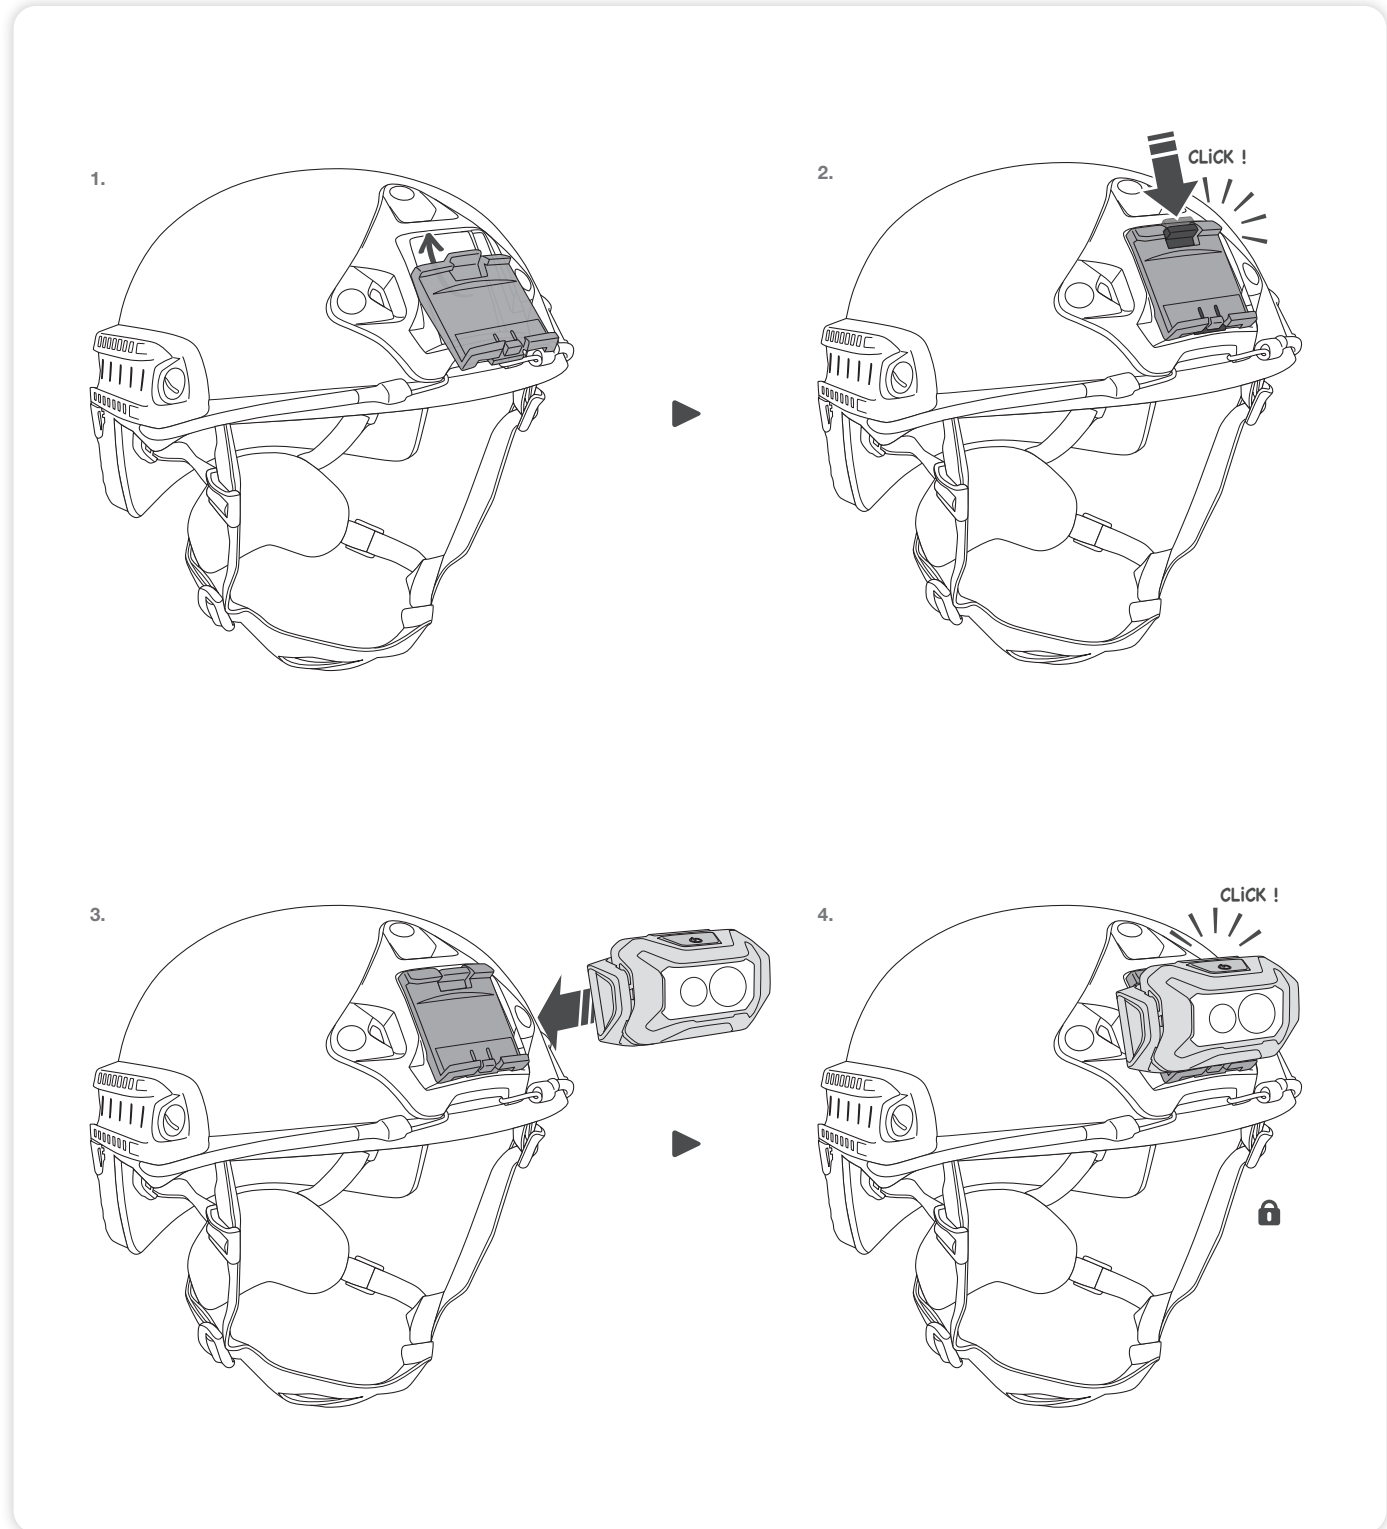

NVG ADAPT

Plate for mounting a Petzl headlamp on a helmet with an NVG system.
Platine pour la fixation d'une lampe frontale Petzl sur un casque équipé d'un support NVG.

Compatible headlamps
Lampes compatibles