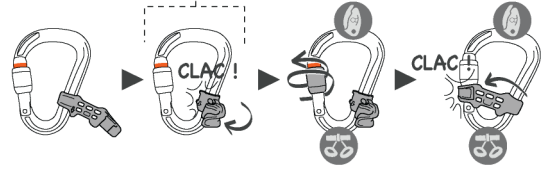

Use Utilisation

Stable position to facilitate use
Position stable pour faciliter l'utilisation