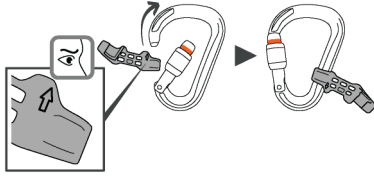

BAR

Unidirectional positioning bar for ATTACHE SL carabiner
Barrette de positionnement unidirectionnel pour mousqueton ATTACHE SL

WARNING / ATTENTION

FAILURE TO HEED ANY OF THESE WARNINGS MAY RESULT IN SEVERE INJURY OR DEATH.

LE NON-RESPECT D'UN SEUL DE CES AVERTISSEMENTS PEUT ÊTRE LA CAUSE DE BLESSURES GRAVES OU MORTELLES.

Precautions Précautions

Installation on the carabiner Installation sur le mousqueton