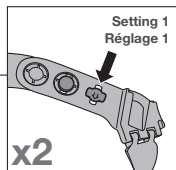

Headband adjustment Réglage du tour de tête

PPE checking
Vérification EPI

PETZL.COM

IFU
Notice technique

Compatibility
Compatibilité

PPE checking
Fiche de contrôle EPI

PETZL
FR-38920 Croles
Cidex 105A
PETZL.COM

ISO 9001
© Petzl

A00713006 (09/12/4)

PETZL