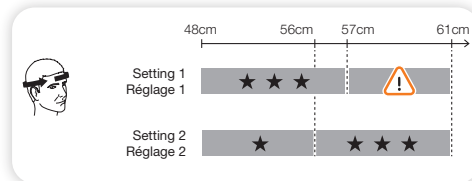

Headband adjustment Réglage du tour de tête

PPE checking
Vérification EPI

PETZL.COM

IFU
Notice technique

Compatibility
Compatibilité

PPE checking
Fiche de contrôle EPI

PETZL
FR-38920 Croles
Cidex 105A
PETZL.COM

ISO 9001
© Petzl

A00713006 (09/12/4)

PETZL