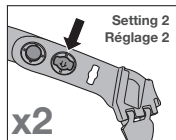

Headband adjustment Réglage du tour de tête

PPE checking
Vérification EPI

PETZL.COM

IFU
Notice technique

Compatibility
Compatibilité

PPE checking
Fiche de contrôle EPI

PETZL
FR-38920 Croles
Cidex 105A
PETZL.COM

ISO 9001
© Petzl

A00713006 (09/12/4)

PETZL