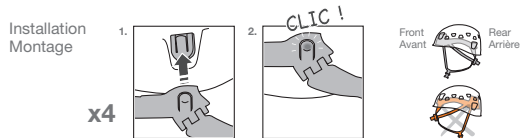

PANGA
≤ 2021
A30AXA

Removal/installation of the headband
Démontage/montage tour de tête