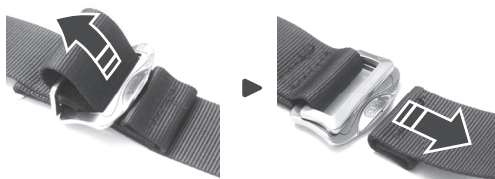

Installation / Installation

1.