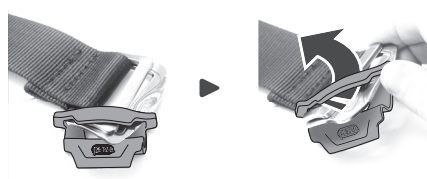

Installation / Installation

1.

2.

3.

4.

5.