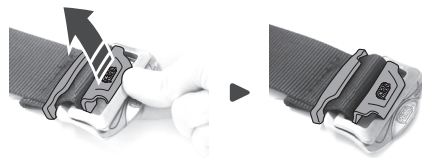

3 year guarantee
Garantie 3 ans

Maintains adjustment of the strap in the harness buckle to limit loss of adjustment when the strap is not under tension.

Maintient le réglage de la sangle dans la boucle de harnais pour limiter les dérèglages lorsque la sangle n'est pas en tension.

C016540C (101024)

Installation / Installation

1.

2.

3.

4.

5.