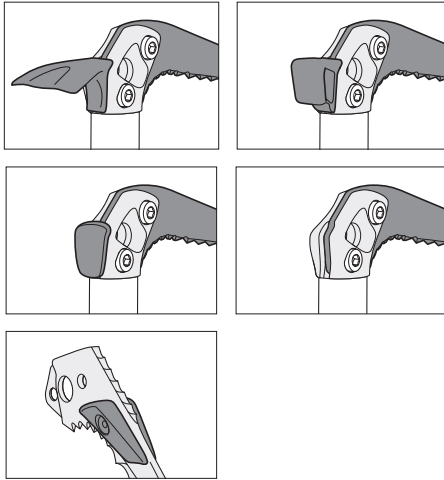

Attention, le changement d'une pièce détachée ne se substitue pas à une vérification EPI. Après le montage de la pièce détachée, réalisez une vérification de l'ensemble de votre EPI.

PPE checking
Vérification EPI

x2

Screws for ice axe picks
Vis pour lame de piolet

x4

PANNE

MINIMARTEAU

MARTEAU

MASSELOTTES

Head fitting / Montage de la tête