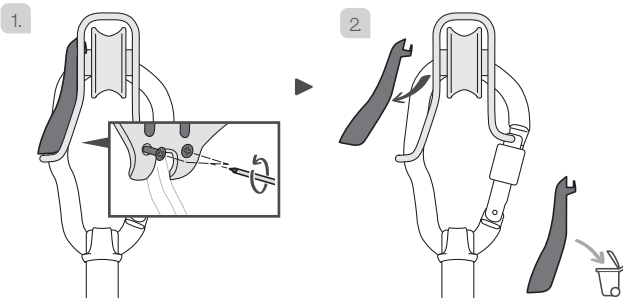

Disassembly / Démontage