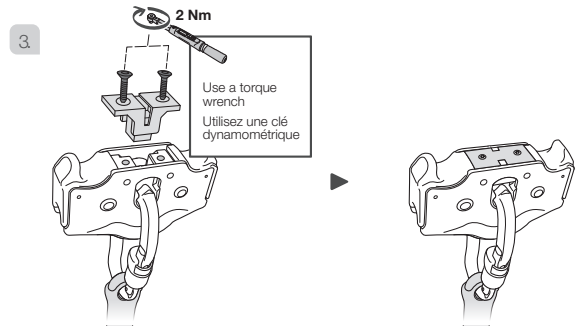

Carabiner positioning cover Capot de maintien du mousqueton

TRAC <2009 (P24xxxx)