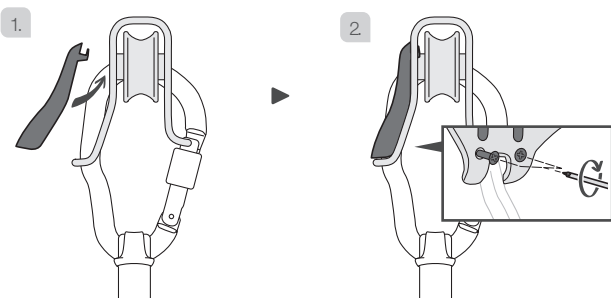

Installing the new spare part Montage avec nouvelle pièce détachée

TRAC (P023AA - P023BA) / TRAC PLUS (P024AA - P024BA)