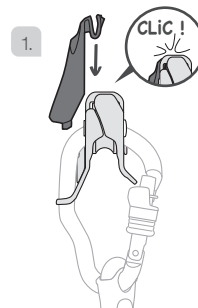

Installing the new spare part Montage avec nouvelle pièce détachée