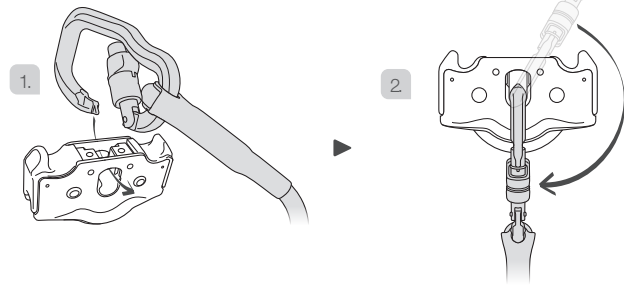

3 year guarantee
Garantie 3 ans

Cover, spacer and screw for TRAC, TRAC PLUS, TRAC GUIDE trolleys
Capot, cale, vis pour poulies TRAC, TRAC PLUS, TRAC GUIDE

TRAC
(P023AA - P023BA)

TRAC <2009
(P24xxxx)

TRAC GUIDE
(P024ABXX)

TRAC PLUS
(P024AA - P024BA)

TRAC GUIDE LT
(P024DBXX)

IFU
Notice technique

Compatibility
Compatibilité

PPE checking
Fiche de contrôle EPI

Make sure that the spare part is compatible with the product, by referring to the product page at Petzl.com

Assurez-vous de la compatibilité de votre pièce détachée avec votre produit, en vous référant à la fiche produit disponible sur Petzl.com

PETZL
FR-38920 Croiles
Cidex 105A
PETZL.COM
ISO 9001
© Petzl

P0264600A (10/2024)

Spacer for TRAC GUIDE, TRAC GUIDE LT Cale pour TRAC GUIDE, TRAC GUIDE LT

TRAC GUIDE (P024ABXX) / TRAC GUIDE LT (P024DBXX)

TRAC GUIDE / TRAC GUIDE LT