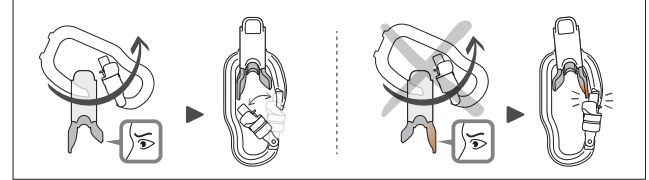

TRAC GUIDE / TRAC GUIDE LT