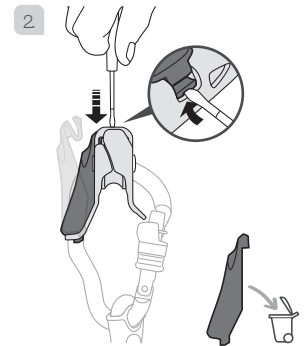

Disassembly / Démontage

1. Only / uniquement TRAC PLUS