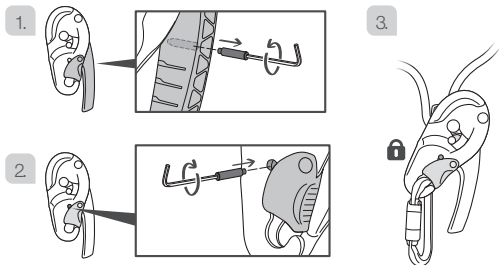

Locking the I'D safety gate / Verrouillage du cliquet de l'I'D

PETZL

3 year guarantee
Garantie 3 ans

2 screws for I'D / MICROGRAB
2 vis pour I'D / MICROGRAB

CE

PPE checking
Vérification EPI

[PETZL.COM](https://www.petzl.com)

[PETZL.COM](https://www.petzl.com)

IFU
Notice technique

Compatibility
Compatibilité

PPE checking
Fiche de contrôle EPI

PETZL
FR-38920 Crolles
Cidex 105A
PETZL.COM

ISO 9001
© Petzl

D0049400A (10/2024)

Make sure that the spare part is compatible with the product, by referring to the product page at [Petzl.com](https://www.petzl.com)