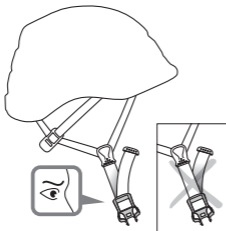

3 year guarantee
Garantie 3 ans

Magnetic buckle for chinstrap
Boucle aimantée pour jugulaire

1. Old buckle
Ancienne boucle

2. New buckle
Nouvelle boucle

3.

4. Function test
Test fonctionnel

WARNING: changing a spare part is not a substitute for a PPE inspection. After installing the spare part, carry out an inspection of the entire item of PPE.

Attention, le changement d'une pièce détachée ne se substitue pas à une vérification EPI.
Après le montage de la pièce détachée, réalisez une vérification de l'ensemble de votre EPI.

PPE checking
Vérification EPI