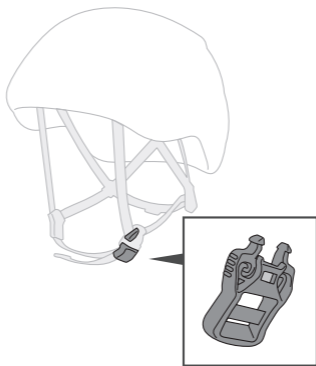

3 year guarantee
Garantie 3 ans

Magnetic buckle for chinstrap
Boucle aimantée pour jugulaire

1. Old buckle
Ancienne boucle

2. New buckle
Nouvelle boucle

3.

4. Function test
Test fonctionnel

WARNING: changing a spare part is not a substitute for a PPE inspection. After installing the spare part, carry out an inspection of the entire item of PPE.

Attention, le changement d'une pièce détachée ne se substitue pas à une vérification EPI.
Après le montage de la pièce détachée, réalisez une vérification de l'ensemble de votre EPI.

PPE checking
Vérification EPI