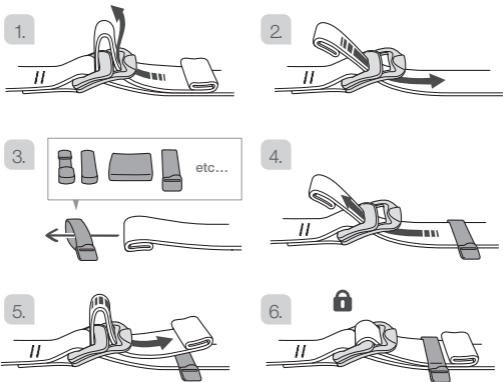

3 year guarantee
Garantie 3 ans

Keepers for 20 mm and 45 mm webbing
Passants pour sangle de 20 mm et 45 mm

WARNING: changing a spare part is not a substitute for a PPE inspection. After installing the spare part, carry out an inspection of the entire item of PPE.

Attention, le changement d'une pièce détachée ne se substitue pas à une vérification EPI. Après le montage de la pièce détachée, réalisez une vérification de l'ensemble de votre EPI.

PPE checking
Vérification EPI