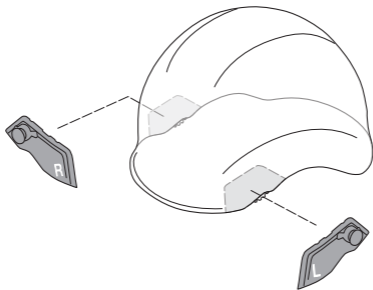

3 year guarantee
Garantie 3 ans

Accessory covers for VERTEX and STRATO
Capots accessoires pour VERTEX et STRATO

Disassembly / Démontage

Installing the new spare part / Montage avec nouvelle pièce détachée

WARNING: changing a spare part is not a substitute for a PPE inspection. After installing the spare part, carry out an inspection of the entire item of PPE.

Attention, le changement d'une pièce détachée ne se substitue pas à une vérification EPI. Après le montage de la pièce détachée, réalisez une vérification de l'ensemble de votre EPI.