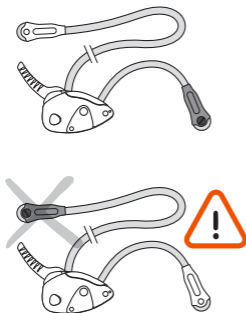

3 year guarantee
Garantie 3 ans

Plastic screws (male + female)
for a sewn termination

Vis plastique (mâle + femelle)
pour une terminaison cousue

GRILLON

MICROFLIP

WARNING: changing a spare part is not a substitute for a PPE inspection. After installing the spare part, carry out an inspection of the entire item of PPE.

Attention, le changement d'une pièce détachée ne se substitue pas à une vérification EPI. Après le montage de la pièce détachée, réalisez une vérification de l'ensemble de votre EPI.

PPE checking
Vérification EPI