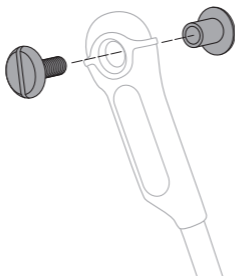

3 year guarantee
Garantie 3 ans

Plastic screws (male + female)
for a sewn termination

Vis plastique (mâle + femelle)
pour une terminaison cousue

GRILLON

MICROFLIP

WARNING: changing a spare part is not a substitute for a PPE inspection. After installing the spare part, carry out an inspection of the entire item of PPE.

Attention, le changement d'une pièce détachée ne se substitue pas à une vérification EPI. Après le montage de la pièce détachée, réalisez une vérification de l'ensemble de votre EPI.

PPE checking
Vérification EPI