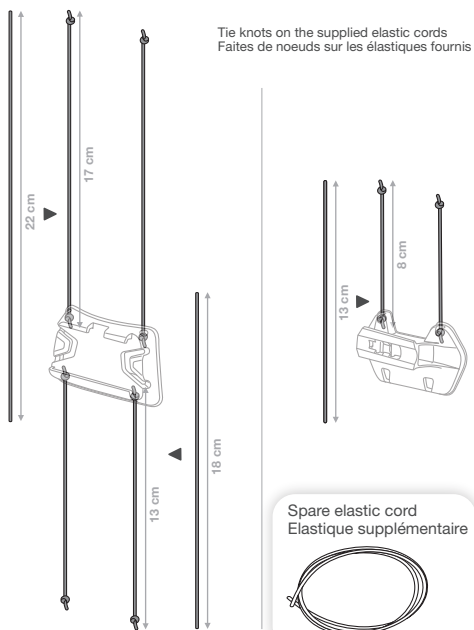

DUO HELMET ADAPT

E103BB00

PETZL
FR-38920 Crolles
Cidex 105A
PETZL.COM
ISO 9001
© 2024 Petzl
Distribution

Made in France

E0154900A02 (r160524)

1. Préparation Préparation

2. Installation Mise en place

3. Compatibility Compatibilité

E55950
Extension cord
Rallonge

R2 battery
Batterie R2

4. Do it yourself version Version à imprimer soi même

Download plans on
Téléchargez les plans sur [PETZL.COM](https://www.petzl.com)

Front Duo Helmet E0137800
S.L.S. PA12 (Selective Laser sintering)
Frittage de poudre PA12 sélectif par laser

Rear Duo Helmet E0137900
S.L.S. (Selective Laser sintering)
Frittage de poudre sélectif par laser

Round Elastic cord diameter 3mm, elongation 75%
Elastiques ronds diamètre 3mm, allongement 75%
E0137500 / E0137501 / E0137502 / E0137503