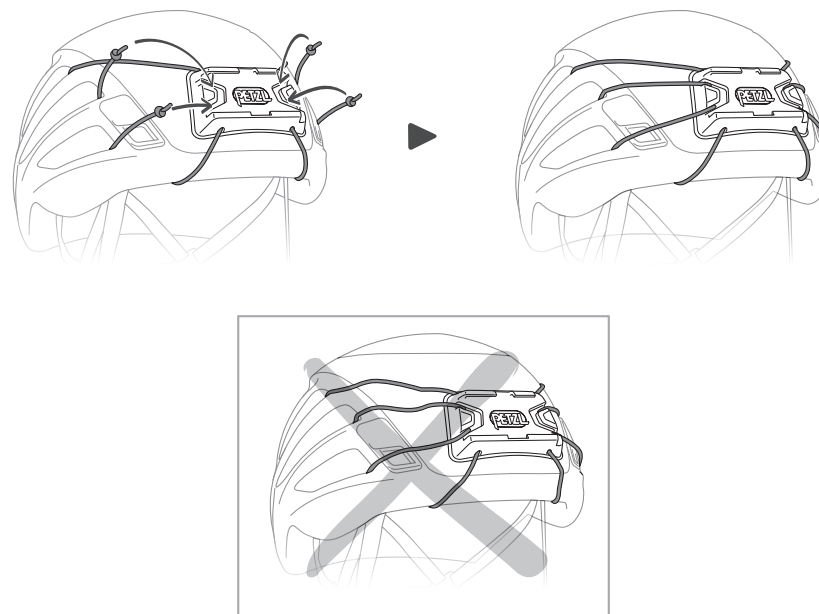

DUO HELMET ADAPT

E103BB00

PETZL
FR-38920 Crolles
Cidex 105A
PETZL.COM
ISO 9001
© 2024 Petzl
Distribution

Made in France

E0154900A02 (r160524)

1. Préparation Préparation

2. Installation Mise en place

3. Compatibility Compatibilité

Rear Duo Helmet E0137900
S.L.S. (Selective Laser sintering)
Frittage de poudre sélectif par laser

Round Elastic cord diameter 3mm, elongation 75%
Elastiques ronds diamètre 3mm, allongement 75%
E0137500 / E0137501 / E0137502 / E0137503