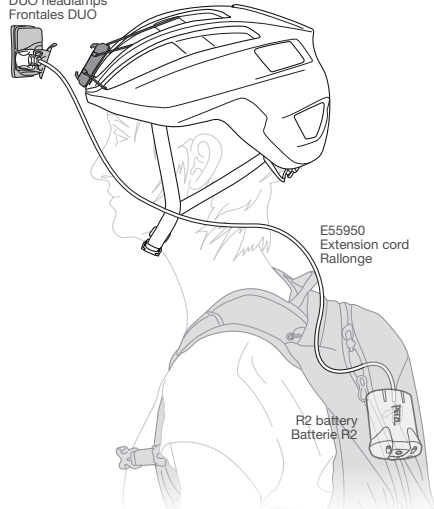

Petzl sports helmets > 2023
Casques Petzl sport > 2023

DUO headlamps
Frontales DUO

R2 battery
Batterie R2

Petzl sports helmets > 2023 and other Helmets
Casques Petzl sport > 2023 et autres casques

DUO headlamps
Frontales DUO

E55950
Extension cord
Rallonge

R2 battery
Batterie R2

4. Do it yourself version Version à imprimer soi même

Download plans on
Téléchargez les plans sur [PETZL.COM](https://www.petzl.com)

Front Duo Helmet E0137800
S.L.S. PA12 (Selective Laser sintering)
Frittage de poudre PA12 sélectif par laser

Rear Duo Helmet E0137900
S.L.S. (Selective Laser sintering)
Frittage de poudre sélectif par laser

Round Elastic cord diameter 3mm, elongation 75%
Elastiques ronds diamètre 3mm, allongement 75%
E0137500 / E0137501 / E0137502 / E0137503