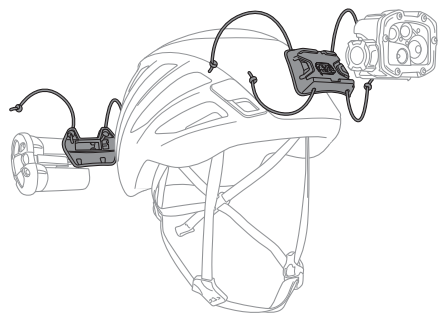

DUO HELMET ADAPT

E103BB00

PETZL
FR-38920 Crolles
Cidex 105A
PETZL.COM
ISO 9001
© 2024 Petzl
Distribution

Made in France

E0154900A02 (r160524)

1. Préparation Préparation

2. Installation Mise en place

3. Compatibility Compatibilité

Petzl sports helmets > 2023
Casques Petzl sport > 2023

DUO headlamps
Frontales DUO

R2 battery
Batterie R2

Petzl sports helmets > 2023 and other Helmets
Casques Petzl sport > 2023 et autres casques

DUO headlamps
Frontales DUO

Rear Duo Helmet E0137900
S.L.S. (Selective Laser sintering)
Frittage de poudre sélectif par laser

Round Elastic cord diameter 3mm, elongation 75%
Elastiques ronds diamètre 3mm, allongement 75%
E0137500 / E0137501 / E0137502 / E0137503