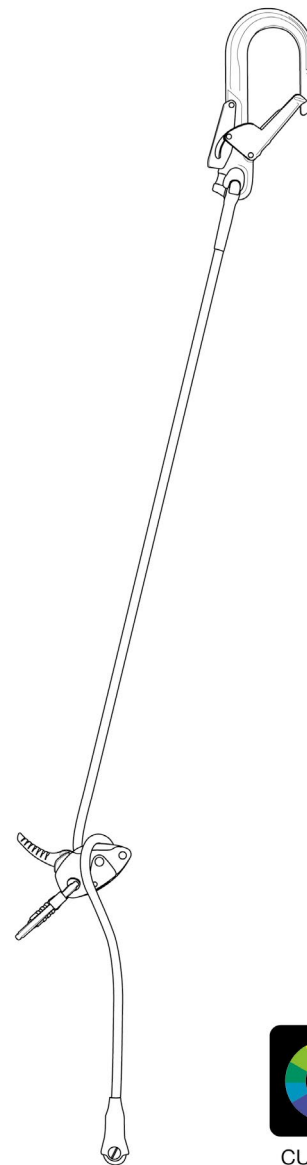

Der Petzl Custom Service bietet eine individuelle Ausführung des GRILLON-Verbindungsmitels zur Arbeitsplatzpositionierung an. Der Kunde kann den Seiltyp (Standardseil oder Seil mit hoher Abriebfestigkeit) sowie die Farbe und die Länge des Seils (bis 20 Meter) wählen. Außerdem kann er die Farbe des Geräts auswählen. Das Verbindungsmittel kann mit Verbindungselementen (für die Verbindung mit dem Gurt oder am Ende des Verbindungsmittels) ausgestattet werden. Das GRILLON CUSTOM-Verbindungsmittel ist einzeln verpackt und sofort einsatzbereit.

Seillänge

Möglichkeit der Bestellung eines Seils in der gewünschten Länge (bis 20 Meter: von 1 bis 5 Meter in halben Metern und von 5 bis 20 Meter in ganzen Metern).

Farbe des Abseilgeräts

Gelb/Schwarz

Schwarz

Endverbindungselement

Möglichkeit, das Anschlagelament zu wählen und zu installieren

- Ohne

-  HOOK EUR

-  HOOK INTER

-  EASHOOK OPEN

-  EASHOOK OPEN schwarz

-  MGO 60 INTER

-  MGO 60 OPEN

CUSTOM

Verbindungselement für den Gurt

Möglichkeit, das Verbindungselement zur Befestigung am Gurt zu wählen und zu installieren

- Ohne

-  OK TRIACT-LOCK + CAPTIV

-  OK TRIACT-LOCK schwarz + CAPTIV