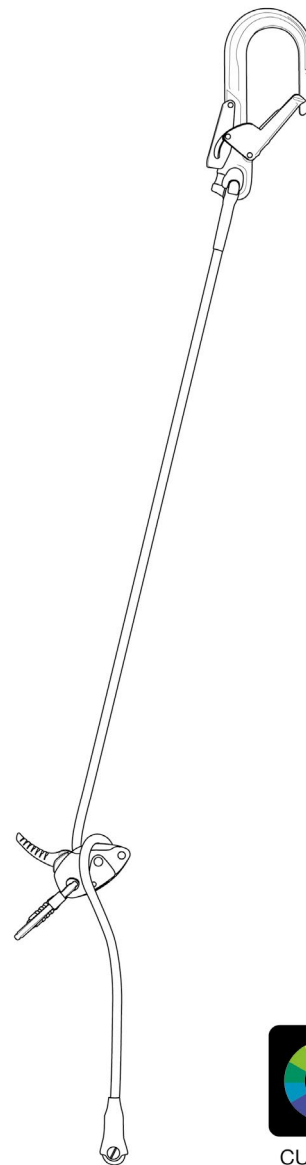

El servicio Petzl Custom permite personalizar un elemento de amarre de sujeción de la gama GRILLON. Permite elegir el tipo de cuerda, estándar o de alta resistencia, el color y la longitud hasta 20 metros. También se puede elegir el color del aparato. El elemento de amarre se puede equipar con conectores para la conexión al arnés o en el extremo. El elemento de amarre GRILLON CUSTOM cuenta con un embalaje individual para una solución lista para utilizar.

SOLICITUD DE
PERSONALIZACIÓN

GRILLON CUSTOM

Access
the
inaccessible®

Color de la cuerda

Cuerda estándar disponible en siete colores (negro, blanco, amarillo, rojo, azul o naranja) o en cuerda de fibra de aramida que ofrece una excelente resistencia a la abrasión (beige).

Longitud de la cuerda

Posibilidad de pedir una cuerda con una longitud determinada hasta 20 metros (por longitudes de 50 centímetros entre 1 y 5 metros, y metro a metro entre 5 y 20 metros).

Color del descensor

Amarillo/negro

Negro

Conector de punta

Posibilidad de escoger e instalar el conector de anclaje

-	Sin
	HOOK EUR
	HOOK INTER
	EASHOOK OPEN
	EASHOOK OPEN negro
	MGO 60 INTER
	MGO 60 OPEN

CUSTOM

Conector al arnés