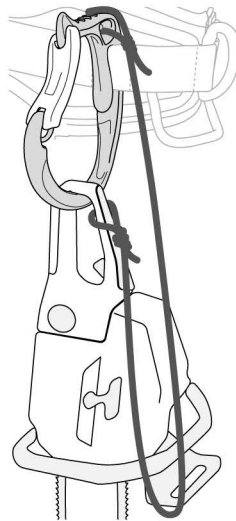

EN

Tool holder accessory

Warning - danger of death: do not use a CARITOOL to tie in or tether yourself. The CARITOOL is not a connector. This product is not personal protective equipment (PPE).

Do not place the CARITOOL too close to the tie-in points of your harness, in order to avoid any confusion during use.

FR

Accessoire porte-outils

Attention, danger de mort : ne vous encordez/longez pas sur un CARITOOL. Le CARITOOL n'est pas un connecteur. Ce produit n'est pas un équipement de protection individuelle (EPI).
Ne placez pas le CARITOOL trop près des points d'encordement de votre harnais pour éviter toute confusion pendant l'utilisation.

DE

Zubehör Gerätehalter

Achtung Lebensgefahr: Binden/hängen Sie sich nicht in ein CARITOOL ein. Das CARITOOL ist kein Karabiner. Dieses Produkt ist keine persönliche Schutzausrüstung (PSA).
Platzieren Sie das CARITOOL nicht zu nahe an den Einbindepunkten Ihres Gurts, um eine Verwechslung während der Benutzung auszuschließen.