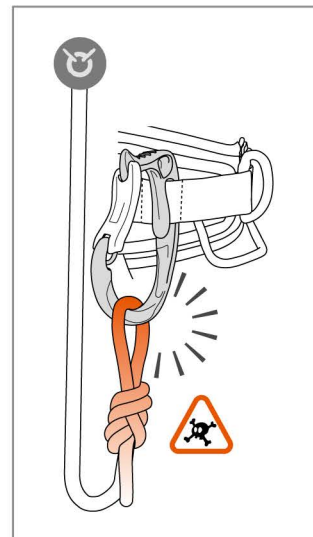

EN

Tool holder accessory

Warning - danger of death: do not use a CARITOOL to tie in or tether yourself. The CARITOOL is not a connector. This product is not personal protective equipment (PPE).

Do not place the CARITOOL too close to the tie-in points of your harness, in order to avoid any confusion during use.

FR

Accessoire porte-outils

Attention, danger de mort : ne vous encordez/longez pas sur un CARITOOL. Le CARITOOL n'est pas un connecteur. Ce produit n'est pas un équipement de protection individuelle (EPI).
Ne placez pas le CARITOOL trop près des points d'encordement de votre harnais pour éviter toute confusion pendant l'utilisation.