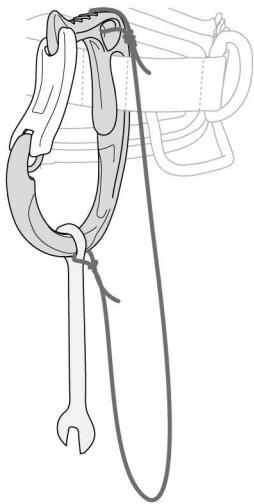

EN

Tool holder accessory

Warning - danger of death: do not use a CARITOOL to tie in or tether yourself. The CARITOOL is not a connector. This product is not personal protective equipment (PPE).

Do not place the CARITOOL too close to the tie-in points of your harness, in order to avoid any confusion during use.

FR

Accessoire porte-outils

Attention, danger de mort : ne vous encordez/longez pas sur un CARITOOL. Le CARITOOL n'est pas un connecteur. Ce produit n'est pas un équipement de protection individuelle (EPI).
Ne placez pas le CARITOOL trop près des points d'encordement de votre harnais pour éviter toute confusion pendant l'utilisation.

DE

Zubehör Gerätehalter

Achtung Lebensgefahr: Binden/hängen Sie sich nicht in ein CARITOOL ein. Das CARITOOL ist kein Karabiner. Dieses Produkt ist keine persönliche Schutzausrüstung (PSA).
Platzieren Sie das CARITOOL nicht zu nahe an den Einbindepunkten Ihres Gurts, um eine Verwechslung während der Benutzung auszuschließen.