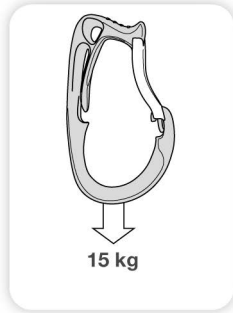

3 year guarantee

CARITOO L

Accessory tool holder
Accessoire porte-outils

P042AA01

⚠ WARNING / ATTENTION

| | |
|---|--|
| <p>Activities involving the use of this equipment are inherently dangerous. You are responsible for your own actions and decisions.</p> <p>Before using this equipment, you must:</p> <ul style="list-style-type: none"> - Read and understand all Instructions for Use. - Get specific training in its proper use. - Become acquainted with its capabilities and limitations. - Understand and accept the risks involved. <p>FAILURE TO HEED ANY OF THESE WARNINGS MAY RESULT IN SEVERE INJURY OR DEATH.</p>  | <p>Les activités impliquant l'utilisation de cet équipement sont par nature dangereuses. Vous êtes responsable de vos actes, de vos décisions et de votre sécurité.</p> <p>Avant d'utiliser cet équipement, vous devez :</p> <ul style="list-style-type: none"> - Lire et comprendre toutes les instructions d'utilisation. - Vous former spécifiquement à l'utilisation de cet équipement. - Vous familiariser avec votre équipement, apprendre à connaître ses performances et ses limites. - Comprendre et accepter les risques induits. <p>LE NON-RESPECT D'UN SEUL DE CES AVERTISSEMENTS PEUT ÊTRE LA CAUSE DE BLESSURES GRAVES OU MORTELLES.</p>  |
|---|--|