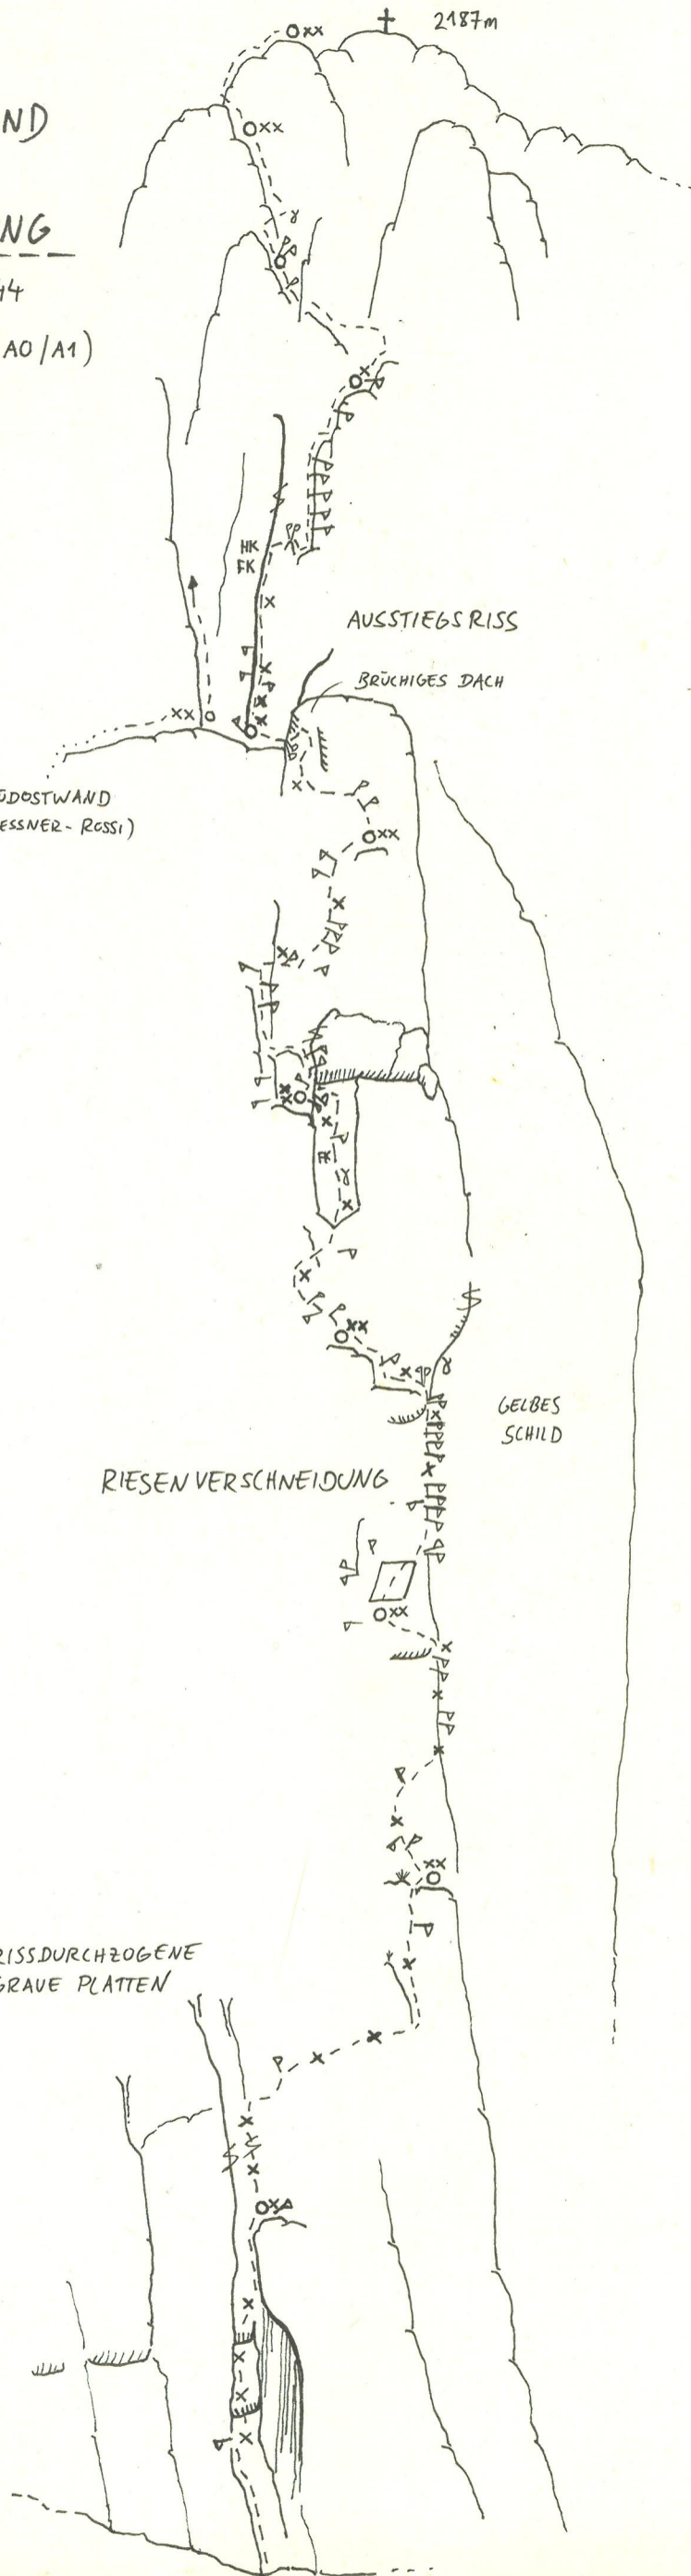

WILDER KAISER FLEISHBANK SÜDOSTWAND

SÜDOSTVERSCHNEIDUNG

WASTL WEISS, PETER MOSER 1944

VII+ / E3- (klassisch VI und A0/A1)

2 SL II-III

40m IV

40m VII

15m VI+

30m VII-

25m VII+

35m VII+

35m VI

50m V+

50m VI