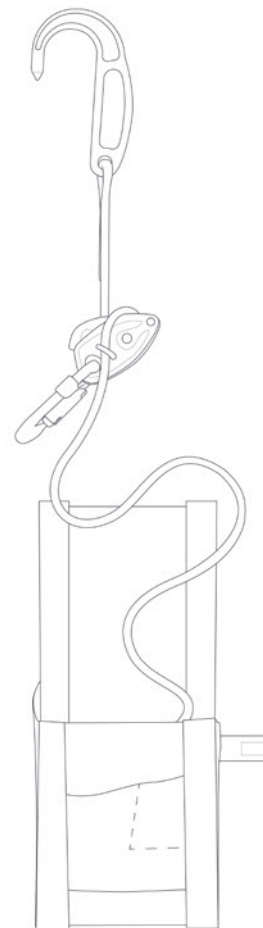

DEMANDE DE
PERSONNALISATION

EXO CUSTOM

Access
the
inaccessible®

Couleur de la corde

Noir

Beige

Longueur de la corde

5 à 150 mètres : par longueur de 5 mètres entre 5 et 50 mètres, puis par longueur de 10 mètres entre 50 et 150 mètres

Descendeur

EXO AP rouge avec fonction anti-panique et frein fermé

EXO noir sans fonction anti-panique et avec frein ouvert

Connecteur d'ancrage

Am'D TRIACT-LOCK + CAPTIV

Am'D TRIACT-LOCK noir + CAPTIV

Crochet HOOK

EASHOOK OPEN noir

Connecteur au harnais

Possibilité de choisir et monter le connecteur de connexion au harnais (couleur et sens d'ouverture)

Am'D TWIST-LOCK noir + CAPTIV
Ouverture main gauche

Am'D TRIACT-LOCK + CAPTIV
Ouverture main droite

Am'D TRIACT-LOCK noir + CAPTIV
Ouverture main droite

Conditionnement

- Sans sac
Option disponible pour tout kit, et impératif pour les longueurs entre 40 et 75 mètres

Sac EXO

Sac EXO noir

Sac professionnel :