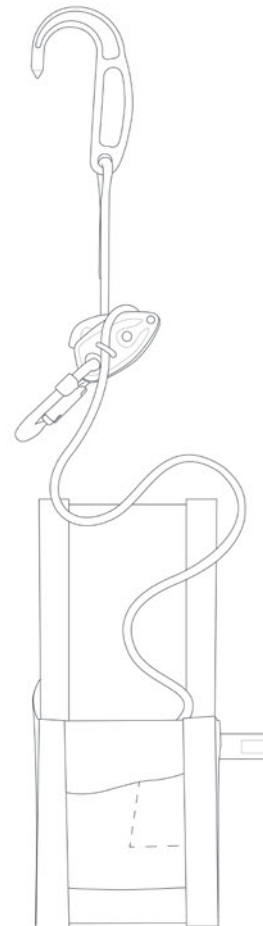

PERSONALISIERUNGSANFRAGE

EXO CUSTOM

Access  
the  
inaccessible®

Seilfarbe

Schwarz

Beige

Seillänge

5 bis 150 Meter: von 5 bis 50 Meter in 5-Meter-Längen und von 50 bis 150 Meter in 10-Meter-Längen

HOOK-Haken

EASHOOK OPEN schwarz

Verbindungselement für den Gurt

Möglichkeit, das Verbindungselement zur Befestigung am Gurt zu wählen und zu installieren (Farbe und Öffnungsrichtung)

Am'D TWIST-LOCK schwarz + CAPTIV Linkshändige Öffnung

Am'D TRIACT-LOCK + CAPTIV Rechtshändige Öffnung

Am'D TRIACT-LOCK schwarz + CAPTIV Rechtshändige Öffnung

Verpackung

-

Ohne Transportsack  
Als Option für alle Sets verfügbar und verpflichtend für Längen zwischen 40 und 75 Meter

EXO-Tasche

EXO-Tasche schwarz

Professioneller Transportsack:

BUCKET 15 schwarz

BUCKET 30 schwarz