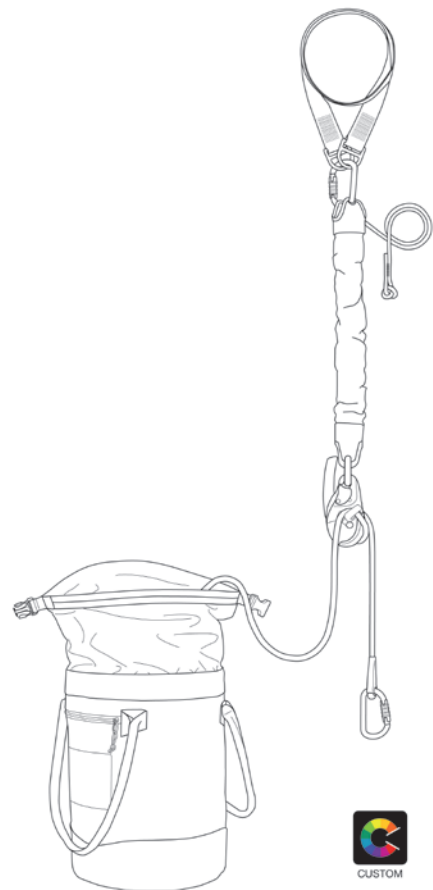

Terminazione cucita all'estremità della corda 2

Terminazione cucita rossa (obbligatoria)

Ancoraggio

Senza ancoraggio o con

Kit di recupero

Am'D TRIACT-LOCK

JAG SYSTEM 1 m o 2 m

RING OPEN

Assemblaggio del discensore I'D S con connettore Am'D (+ freno chiuso)

Connettore di estremità della corda

Am'D TRIACT-LOCK (obbligatorio)

Confezione

BUCKET 15 rosso

BUCKET 30 rosso

BUCKET 45 rosso

Richiesta di preventivo