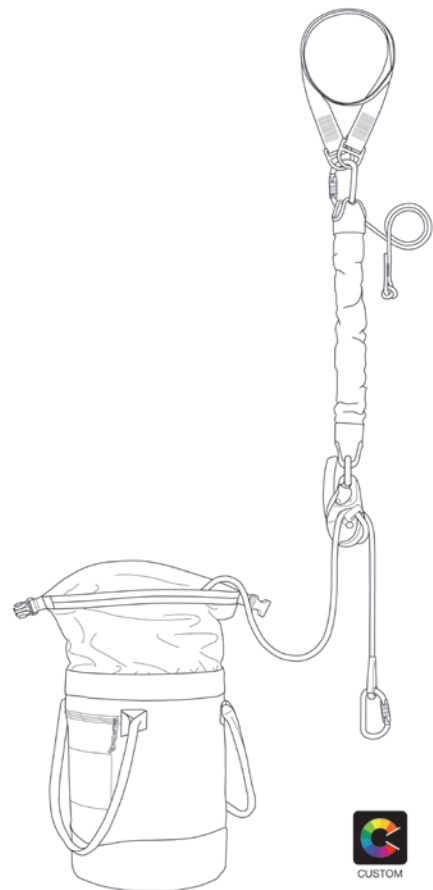

## Terminal cosido en la punta de la cuerda 2

Terminal cosido rojo (obligatorio)

## Anclaje

Sin anclaje o con

## Polipasto

Am'D TRIACT-LOCK

JAG SYSTEM 1 m o 2 m

RING OPEN