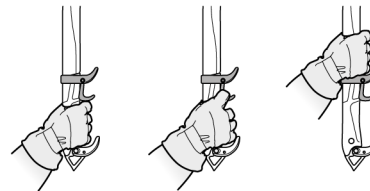

Holding
Prise en main