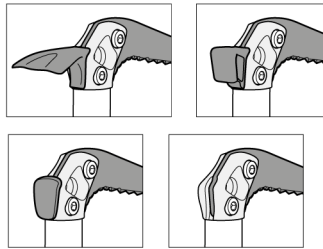

# QUARK

CE 0082 CUK 0120 UIAA

Versatile ice axe for technical mountaineering and ice climbing.  
Piolet polyvalent pour l'alpinisme technique et la cascade de glace.

## Head fitting / Montage de la tête

## TRIGREST QUARK

Preparation  
Préparation

Positioning  
Positionnement

Example with V-LINK  
Exemple avec V-LINK

Attachment point strength  
Résistance des points d'attache