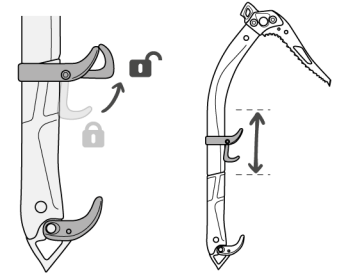

# QUARK

CE 0082 CUK 0120 UIAA

Versatile ice axe for technical mountaineering and ice climbing.  
Piolet polyvalent pour l'alpinisme technique et la cascade de glace.

## Head fitting / Montage de la tête

## TRIGREST QUARK

Preparation  
Préparation

Positioning  
Positionnement

Example with V-LINK  
Exemple avec V-LINK

Attachment point strength  
Résistance des points d'attache