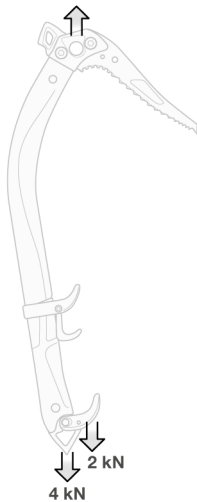

# QUARK

CE 0082 CUK 0120 UIAA

Versatile ice axe for technical mountaineering and ice climbing.  
Piolet polyvalent pour l'alpinisme technique et la cascade de glace.

## Head fitting / Montage de la tête

## TRIGREST QUARK

Preparation  
Préparation

Positioning  
Positionnement

Example with V-LINK  
Exemple avec V-LINK

Attachment point strength  
Résistance des points d'attache