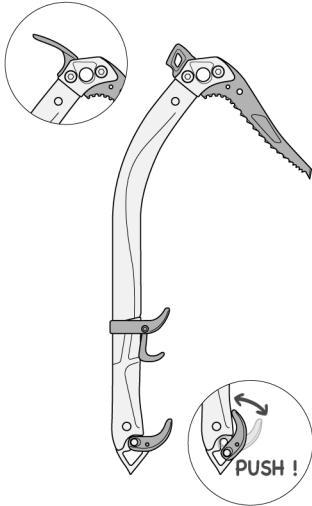

# QUARK

CE 0082 CUK 0120 UIAA

Versatile ice axe for technical mountaineering and ice climbing.  
Piolet polyvalent pour l'alpinisme technique et la cascade de glace.

## Head fitting / Montage de la tête