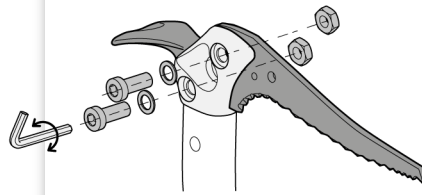

# QUARK

CE 0082 CUK 0120 UIAA

Versatile ice axe for technical mountaineering and ice climbing.  
Piolet polyvalent pour l'alpinisme technique et la cascade de glace.

## Head fitting / Montage de la tête