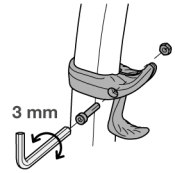

# QUARK

CE 0082 CUK 0120 UIAA

Versatile ice axe for technical mountaineering and ice climbing.  
Piolet polyvalent pour l'alpinisme technique et la cascade de glace.

## Head fitting / Montage de la tête

## TRIGREST QUARK

Preparation  
Préparation

Positioning  
Positionnement

Example with V-LINK  
Exemple avec V-LINK

Attachment point strength  
Résistance des points d'attache