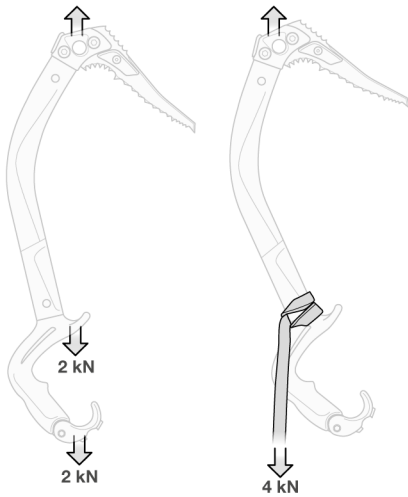

Attachment point strength Résistance des points d'attache