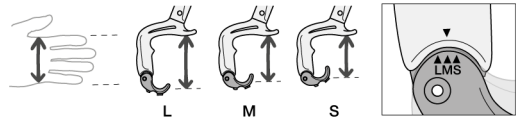

GRIPREST ERGONOMIC

3 positions
3 positions