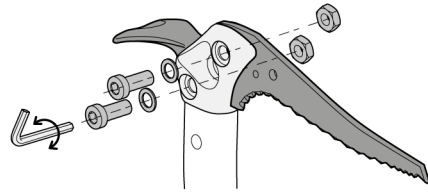

Head fitting / Montage de la tête