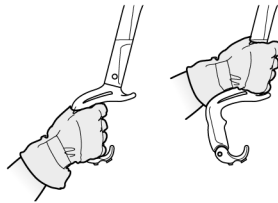

Preparation
Préparation