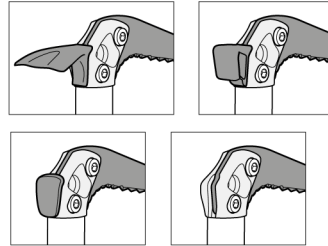

Head fitting / Montage de la tête