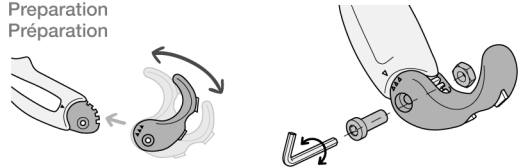

Preparation
Préparation