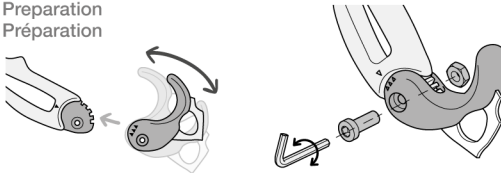

3 year guarantee

NOMIC

CE 0082 UK CA 0120 UIAA

Ice climbing axe.
Piolet d'escalade sur glace.

Head fitting / Montage de la tête

GRIPREST NOMIC

3 positions
3 positions

Preparation
Préparation