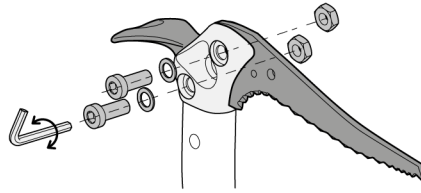

3 year guarantee

NOMIC

CE 0082 UK CA 0120 UIAA

Ice climbing axe.
Piolet d'escalade sur glace.

Head fitting / Montage de la tête

GRIPREST NOMIC

3 positions
3 positions

Preparation
Préparation