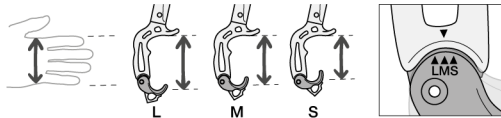

3 year guarantee

NOMIC

CE 0082 UK CA 0120 UIAA

Ice climbing axe.
Piolet d'escalade sur glace.

Head fitting / Montage de la tête

GRIPREST NOMIC

3 positions
3 positions

Preparation
Préparation