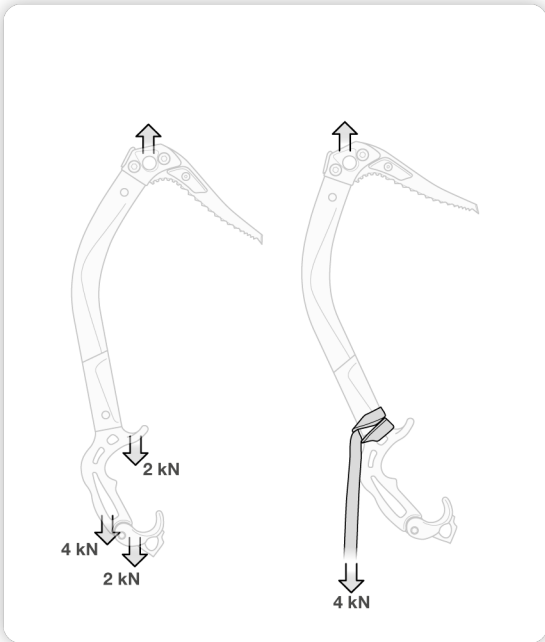

3 year guarantee

NOMIC

CE 0082 UK CA 0120 UIAA

Ice climbing axe.
Piolet d'escalade sur glace.

Head fitting / Montage de la tête

GRIPREST NOMIC

3 positions
3 positions

Preparation
Préparation