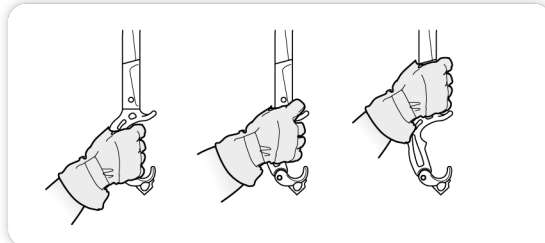

3 year guarantee

NOMIC

CE 0082 UK CA 0120 UIAA

Ice climbing axe.
Piolet d'escalade sur glace.

Head fitting / Montage de la tête

GRIPREST NOMIC

3 positions
3 positions

Preparation
Préparation