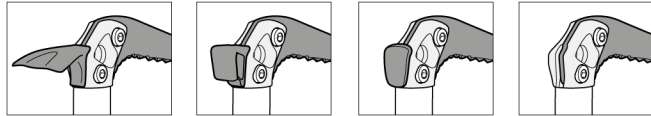

3 year guarantee

NOMIC

CE 0082 UK CA 0120 UIAA

Ice climbing axe.
Piolet d'escalade sur glace.

Head fitting / Montage de la tête

GRIPREST NOMIC

3 positions
3 positions

Preparation
Préparation