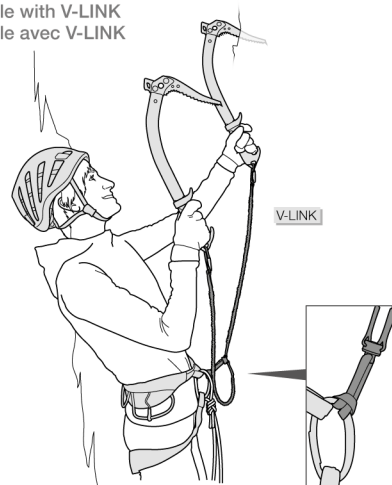

Example with V-LINK Exemple avec V-LINK

Accessories and spare parts compatibility
Compatibilité accessoires et pièces de rechange

[PETZL.COM](https://www.petzl.com)

[PETZL.COM](https://www.petzl.com)

Latest version
Dernière version

Other languages
Autres langues

Technical tips
Conseils techniques

PPE checking
Fiche de contrôle EPI

PETZL
FR-38920 Crolles
Gdex 106A
[PETZL.COM](https://www.petzl.com)
ISO 9001 © Petzl
Made in France

Sustaining our Community
Au service de la Communauté
[FONDATION-PETZL.ORG](https://www.fondation-petzl.org)