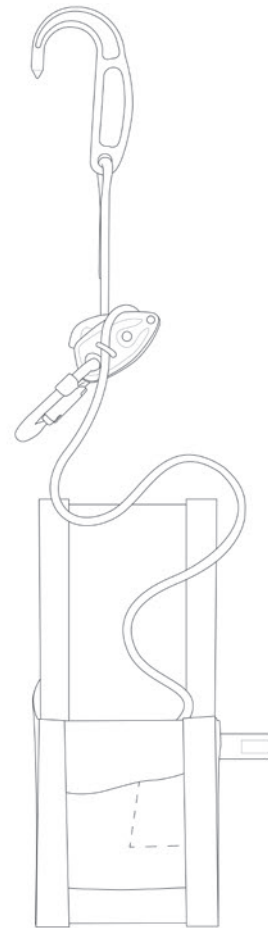

RICHIESTA DI
PERSONALIZZAZIONE

EXO CUSTOM

Access
the
inaccessible®

Colore della corda

Nero

Beige

Lunghezza della corda

Da 5 a 150 metri: per lunghezza di 5 metri tra 5 e 50 metri e per lunghezza di 10 metri tra 50 e 150 metri

EASHOOK OPEN nero

Connettore sull'imbracatura

Possibilità di scegliere e montare il connettore di collegamento all'imbracatura (colore e senso di apertura)

Am'D TWIST-LOCK nero + CAPTIV
Apertura con mano sinistra

Am'D TRIACT-LOCK + CAPTIV
Apertura con mano destra

Am'D TRIACT-LOCK nero + CAPTIV
Apertura mano destra

Confezione

-

Senza sacca

Opzione disponibile per ogni kit, e obbligatorio per i cordini tra 40 e 75 metri