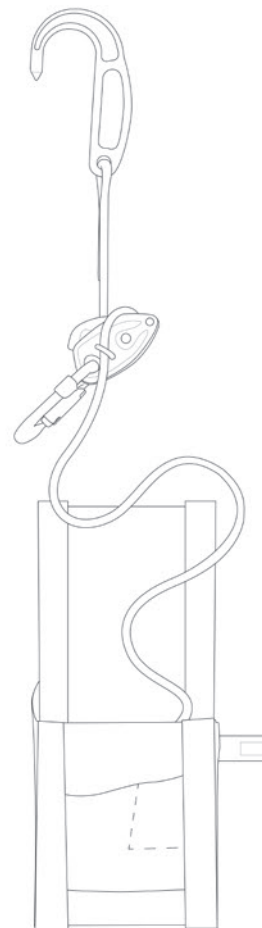

SOLICITUD DE PERSONALIZACIÓN

EXO CUSTOM

Access
the
inaccessible®

Color de la cuerda

Negro

Beige

Longitud de la cuerda

5 a 150 metros: por longitud de 5 m entre 5 y 50 metros, y por longitud de 10 metros entre 50 y 150 metros

Descensor

EXO AP rojo con función antipánico y freno cerrado

EXO negro sin función antipánico y con freno abierto

Conector de anclaje

Am'D TRIACT-LOCK + CAPTIV

Am'D TRIACT-LOCK negro + CAPTIV

Gancho HOOK

EASHOOK OPEN negro

Conector al arnés

Posibilidad de escoger e instalar el conector de conexión al arnés (color y sentido de apertura)

Am'D TWIST-LOCK negro + CAPTIV
Apertura mano izquierda

Am'D TRIACT-LOCK + CAPTIV
Apertura mano derecha

Am'D TRIACT-LOCK negro + CAPTIV
Apertura mano derecha

Pack

- Sin saca
Opción disponible para todos los kits, y obligatoria para las longitudes entre 40 y 75 metros

Bolsa EXO

Bolsa EXO negro

Saca profesional: