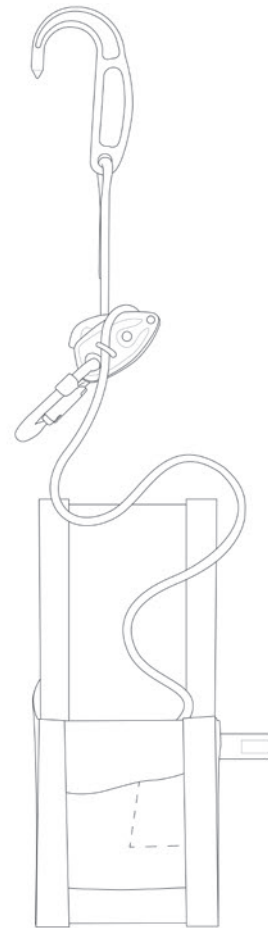

PERSONALISIERUNGSANFRAGE

EXO CUSTOM

Access
the
inaccessible®

Seilfarbe

Schwarz

Beige

Seillänge

5 bis 150 Meter: von 5 bis 50 Meter in 5-Meter-Längen und von 50 bis 150 Meter in 10-Meter-Längen

HOOK-Haken

EASHOOK OPEN schwarz

Verbindungselement für den Gurt

Möglichkeit, das Verbindungselement zur Befestigung am Gurt zu wählen und zu installieren (Farbe und Öffnungsrichtung)

Am'D TWIST-LOCK schwarz + CAPTIV
Linkshändige Öffnung

Am'D TRIACT-LOCK + CAPTIV
Rechtshändige Öffnung

Am'D TRIACT-LOCK schwarz + CAPTIV
Rechtshändige Öffnung

Verpackung

-

Ohne Transportsack
Als Option für alle Sets verfügbar und verpflichtend für Längen zwischen 40 und 75 Meter

EXO-Tasche

EXO-Tasche schwarz

Professioneller Transportsack:

TOOLBAG S

TOOLBAG L

BUCKET 15 schwarz

BUCKET 30 schwarz

Angebotsanfrage