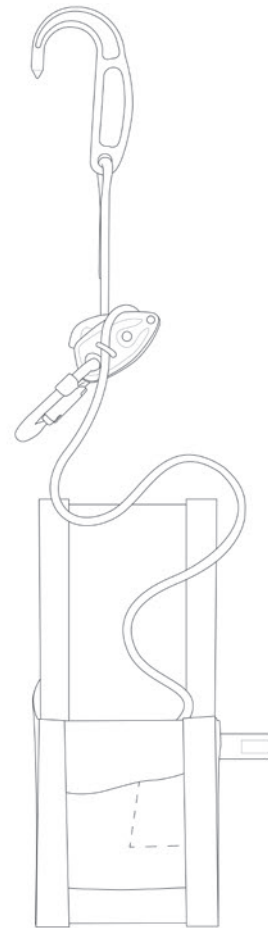

DEMANDE DE
PERSONNALISATION

EXO CUSTOM

Access
the
inaccessible®

Couleur de la corde

Noir

Beige

Longueur de la corde

5 à 150 mètres : par longueur de 5 mètres entre 5 et 50 mètres, puis par longueur de 10 mètres entre 50 et 150 mètres

Descendeur

EXO AP rouge avec fonction anti-panique et frein fermé

EXO noir sans fonction anti-panique et avec frein ouvert

Connecteur d'ancrage

Am'D TRIACT-LOCK + CAPTIV

Am'D TRIACT-LOCK noir + CAPTIV

Crochet HOOK

EASHOOK OPEN noir

Connecteur au harnais

Possibilité de choisir et monter le connecteur de connexion au harnais (couleur et sens d'ouverture)

Am'D TWIST-LOCK noir + CAPTIV
Ouverture main gauche

Am'D TRIACT-LOCK + CAPTIV
Ouverture main droite

Am'D TRIACT-LOCK noir + CAPTIV
Ouverture main droite

Conditionnement

- Sans sac
Option disponible pour tout kit, et impératif pour les longueurs entre 40 et 75 mètres

Sac EXO

Sac EXO noir

Sac professionnel :