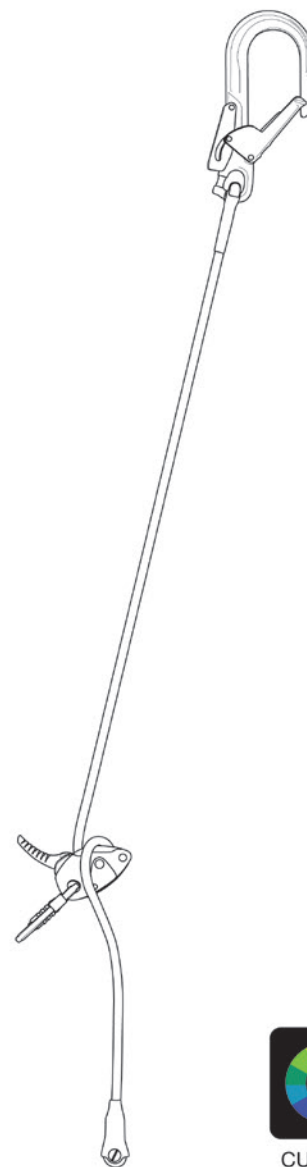

Il servizio Petzl Custom consente di personalizzare un cordino di posizionamento sul lavoro della gamma GRILLON. Offre la scelta del tipo di corde, standard o ad alta resistenza, il colore e la lunghezza fino a 20 metri. Consente anche di scegliere il colore del dispositivo. Il cordino può essere dotato di connettori per il collegamento all'imbracatura o all'estremità. Il cordino GRILLON CUSTOM è confezionato singolarmente per una soluzione pronta all'uso.

RICHIESTA DI
PERSONALIZZAZIONE

GRILLON CUSTOM

Access
the
inaccessible®

Colore della corda

Corda standard disponibile in sei colori (nero, bianco, giallo, rosso o arancio) o corda in fibra aramidica per un'eccellente resistenza all'abrasione (beige).

Connettore di estremità

Possibilità di scegliere e montare il connettore d'ancoraggio

- Senza

HOOK EUR

HOOK INTER

EASHOOK OPEN

EASHOOK OPEN nero

MGO 60 INTER

MGO 60 OPEN

CUSTOM

Connettore sull'imbracatura

Possibilità di scegliere e montare il connettore per il collegamento all'imbracatura.

- Senza

OK TRIACT-LOCK + CAPTIV

OK TRIACT-LOCK nero + CAPTIV

Bm'D TRIACT-LOCK + CAPTIV