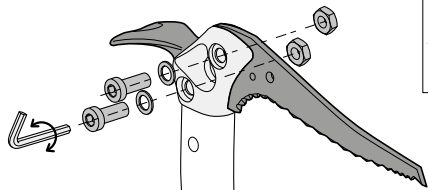

3 year guarantee

ERGONOMIC

CE 0082 UIAA

Dry tooling and high-level ice climbing axe.

Piolet d'escalade sur glace de haut niveau et de drytooling.

Accessories and spare parts compatibility

Compatibilité accessoires et pièces de rechange

GRIPREST ERGONOMIC

3 positions

3 positions

Preparation

Préparation