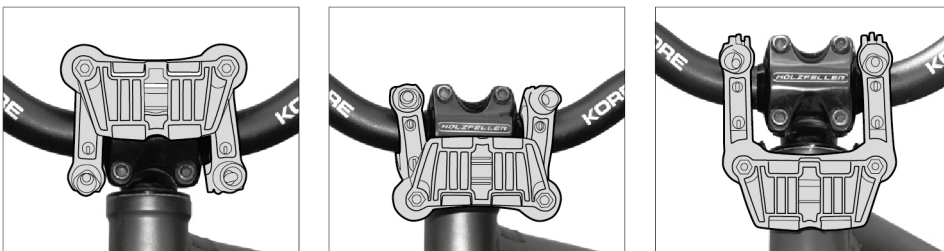

Mount for bicycle handlebars
Fixation pour guidon de vélo

Headlamps Compatibility
Compatibilité lampes PETZL.COM

Installing the lamp mount on the handlebars
Installation du support de la lampe sur le guidon

Other installation configurations
Autres configurations d'installation

Clipping & unclipping the lamp /
Clippage & déclippage du boîtier lampe

Clipping

Unclipping

PETZL.COM

Latest version

Other languages

PETZL
F-38920 Crolles
Cidex 105A
PETZL.COM
ISO 9001
© Petzl