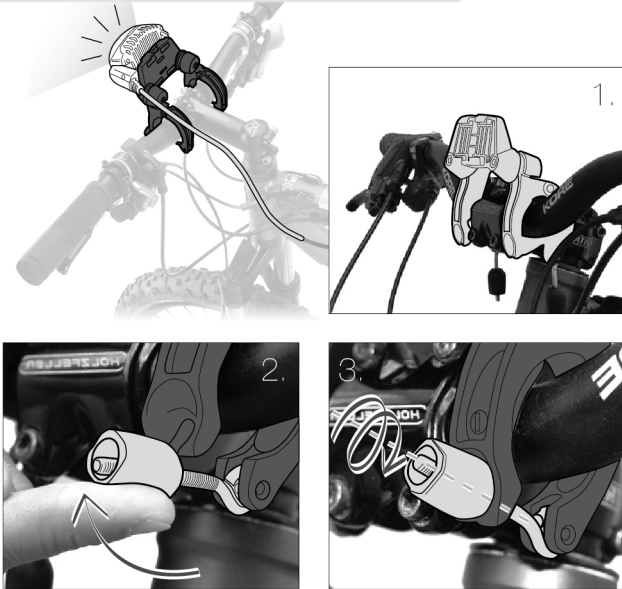

Mount for bicycle handlebars
Fixation pour guidon de vélo

Headlamps Compatibility
Compatibilité lampes PETZL.COM

Installing the lamp mount on the handlebars
Installation du support de la lampe sur le guidon

Other installation configurations
Autres configurations d'installation

Clipping & unclipping the lamp /
Clippage & déclippage du boîtier lampe

Clipping

Unclipping

PETZL.COM

Latest version

Other languages

PETZL
F-38920 Crolles
Cidex 105A
PETZL.COM
ISO 9001
© Petzl