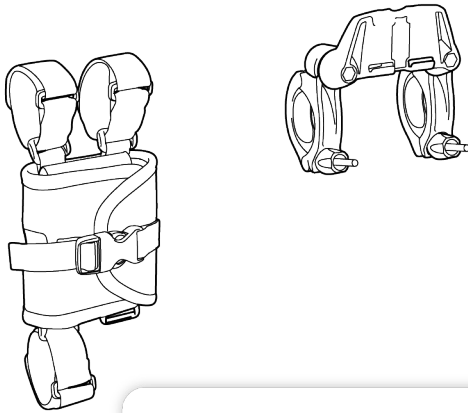

Mount for bicycle handlebars
Fixation pour guidon de vélo

Headlamps Compatibility
Compatibilité lampes PETZL.COM

Installing the lamp mount on the handlebars
Installation du support de la lampe sur le guidon

Other installation configurations
Autres configurations d'installation

Clipping & unclipping the lamp /
Clippage & déclippage du boîtier lampe

Clipping

Unclipping

PETZL.COM

Latest version

Other languages

PETZL
F-38920 Crolles
Cidex 105A
PETZL.COM
ISO 9001
© Petzl