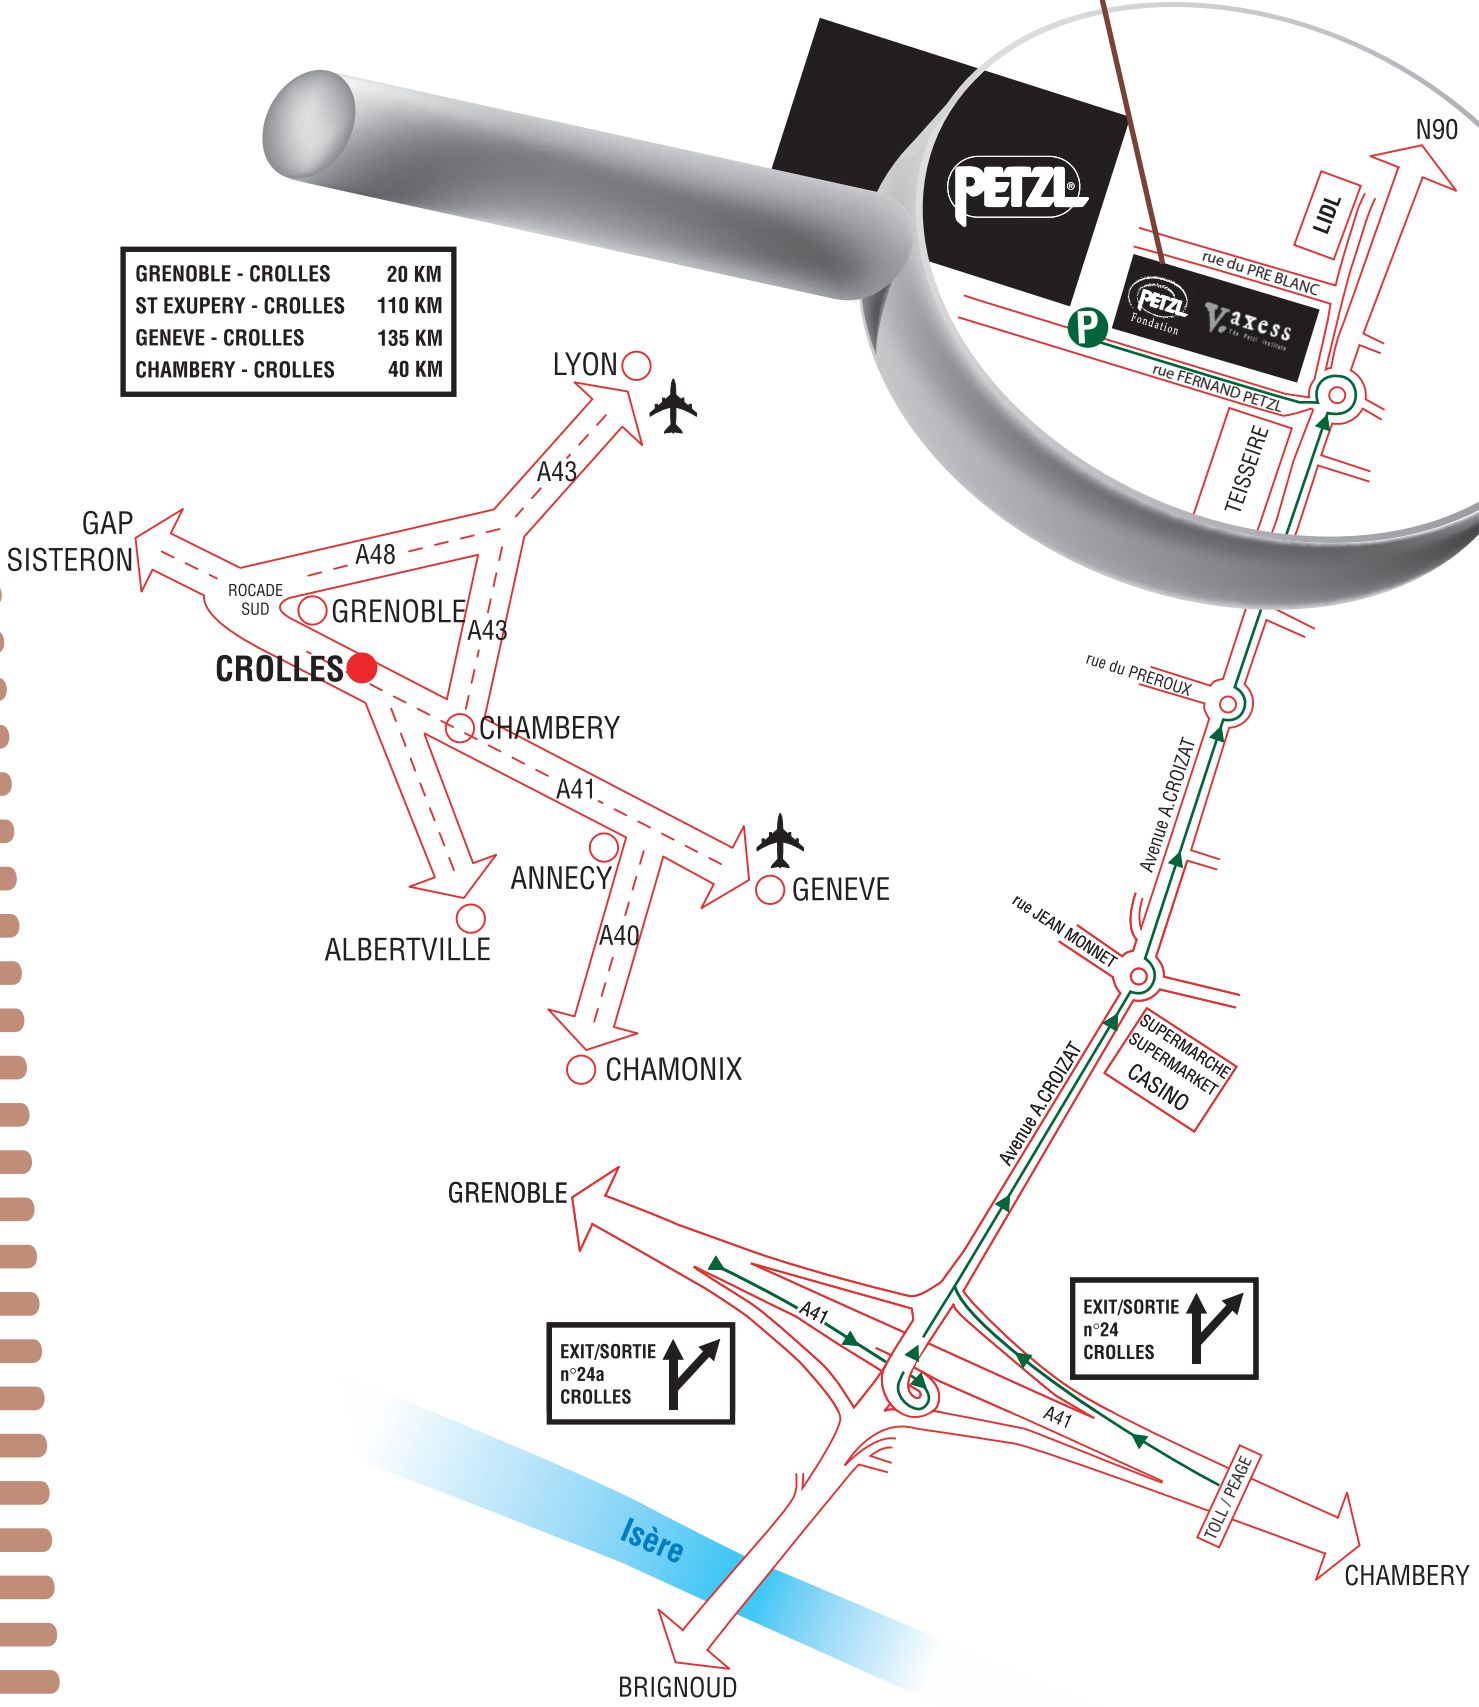

Fondation Petzl
 ZI Crolles, Cidex 105 A
 38920 Crolles / France

GRENOBLE - CROLLES	20 KM
ST EXUPERY - CROLLES	110 KM
GENEVE - CROLLES	135 KM
CHAMBERY - CROLLES	40 KM

EXIT/SORTIE
 n°24a
 CROLLES

EXIT/SORTIE
 n°24
 CROLLES

Isère

BRIGNOUD

CHAMBERY

TOLL / PEAGE

SUPERMARCHÉ
 SUPERMARKET
 CASINO

rue JEAN MONNET

Avenue A. CROIZAT

rue du PREROUX

TEISSEIRE

rue FERNAND PETZL

rue du PRE BLANC

LIDL

N90

PETZL

Petzl
 Fondation
 Vaxes

LYON

GENEVE

ANNECY

ALBERTVILLE

CHAMONIX

GRENOBLE

CROLLES

GRENOBLE

CHAMBERY